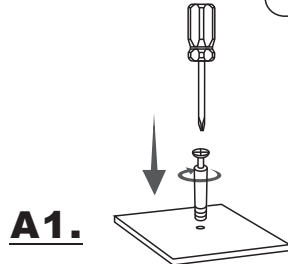

# WORKFLOW

Aufbauanleitung

Assembly Instructions

hjh.<sup>®</sup>  
OFFICE

▪ TEILELISTE / PARTS LIST

<p>1</p>	<p>2</p>	<p>3</p>	<p>4</p>
<p>5</p>	<p>6</p>	<p>7</p>	<p>8</p> <p>Right</p> <p>Left</p>
<p>9</p>	<p>10</p>	<p>11</p>	<p>12</p>
<p>13</p>	<p>14</p>	<p>15</p>	<p>16</p>

## ▪ MONTAGEMATERIAL / SCREWS LIST

PART	QTY.	ITEM		PART	QTY.	ITEM	
<b>A</b>	4	6X65 MM		<b>J</b>	8	6X25 MM	
<b>B</b>	8	6X45 MM		<b>K</b>	8	4X35 MM	
<b>C</b>	16	3X15 MM		<b>L</b>	4	4X20 MM	
<b>D</b>	14	6X40 MM		<b>M</b>	4	6X12 MM	
<b>E</b>	4	6X35 MM		<b>N</b>	8	M6	
<b>F</b>	2	4X4 MM		<b>O</b>	2	M4	
<b>G</b>	4	4X8 MM		<b>P</b>	8		
<b>H</b>	4	6X40 MM			1		
<b>I</b>	4	4X14 MM			1		

6X25MM &amp; 6X40MM:

Beachten Sie die Ausrichtung des Verbindungsstückes /  
Check the correct alignment of the connecting piece