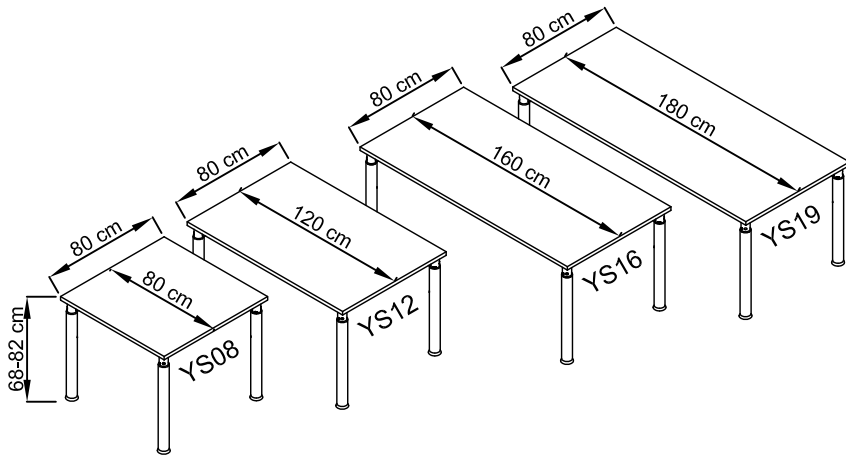

# Schreibtische der Y-Serie

Assembly instruction : desk range Y

Stand: 2019\_06

<p>8x <b>(A)</b></p> <p>ISK M8x30/73 113486</p>	<p>8x <b>(B)</b></p> <p>ISK M8x30/58 113485</p>	<p>10x <b>(C)</b></p> <p>SPAX 5,0/80 113487</p>	<p>1x <b>(D)</b></p> <p>PL**</p>	<p>1x <b>(E)</b></p>	<p>Sie benötigen: tools:</p> <p>SW5</p>
---	---	---	----------------------------------	----------------------	---

<p>4x <b>(1)</b></p> <p>113481 (113482)</p>	<p>2x <b>(2)</b></p> <p>113483 (113484)</p>	<p>je 2x <b>(3)</b></p>
---	---	-------------------------

**1**

<p>8x <b>(A)</b></p> <p>M8x30/73 (113486)</p>	<p>8x <b>(E)</b></p>
---	----------------------