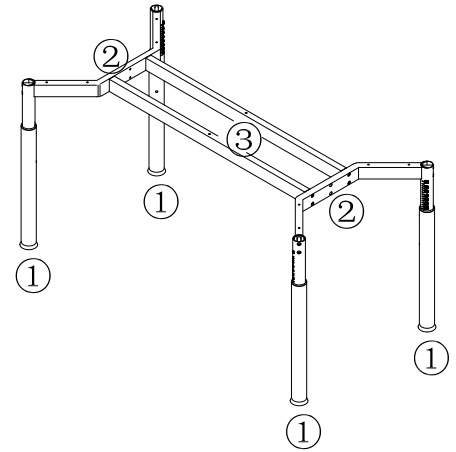

# Schreibtische der Y-Serie

Assembly instruction : desk range Y

Stand: 2019\_06

<p>8x <b>(A)</b></p> <p>ISK M8x30/73 113486</p>	<p>8x <b>(B)</b></p> <p>ISK M8x30/58 113485</p>	<p>10x <b>(C)</b></p> <p>SPAX 5,0/80 113487</p>	<p>1x <b>(D)</b></p> <p>PL**</p>	<p>1x <b>(E)</b></p>	<p>Sie benötigen: tools:</p> <p>SW5</p>
---	---	---	----------------------------------	----------------------	---

<p>4x <b>(1)</b></p> <p>113481 (113482)</p>	<p>2x <b>(2)</b></p> <p>113483 (113484)</p>	<p>je 2x <b>(3)</b></p>
---	---	-------------------------

**1**

<p>8x <b>(A)</b></p> <p>M8x30/73 (113486)</p>	<p>8x <b>(E)</b></p>
---	----------------------